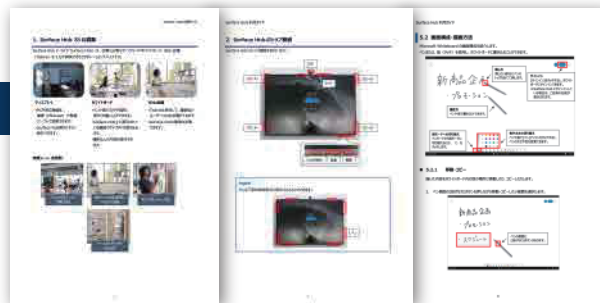

製品の特長

あらゆる場所が
共同作業の場所に！

ローラー付きのモバイルスタンドにより、1人でも軽々と移動できます。

遠隔地の従業員と
コラボレーション！

Microsoft Teams のオンライン会議が数タップで実施できます。場所が離れていても同じ空間にいるかのようにビデオ通話、ホワイトボード共有ができます。

様々なデバイスから
同時に書き込み！

ミーティング参加者のデバイスにホワイトボードアプリをインストールすることで、様々なデバイスからホワイトボードを編集できます。

サービス内容・価格（税抜） ※ 2019年9月現在の提供内容です。

利用マニュアル

実際の利用シーンに合わせて操作方法や、活用ポイントを体系的に紹介します。一通り確認することで基本操作をはじめ、効率のよい操作方法も含めて習得していただけます。

① Surface Hub 2S 利用マニュアル

¥ 300,000 (PDF・30 ページ程度 / A4 サイズ)

目次

- ・ Surface Hub 2S の概要
- ・ Surface Hub のトップ画面
- ・ Surface Hub へのサインイン
- ・ Microsoft Whiteboard の利用
- ・ 画面表示の調整
- ・ ファイルの表示
- ・ Teams 会議の実施
- ・ Surface Hub 2S の終了

② Microsoft Whiteboard 利用マニュアル

¥ 300,000 (PDF・30 ページ程度 / A4 サイズ)

目次

- ・ Microsoft Whiteboard の概要
- ・ Microsoft Whiteboard のインストール～サインイン
- ・ ホワイトボードへの描画
- ・ 画像の取り込み
- ・ ホワイトボードの共有
- ・ ホワイトボードの保存
- ・ Teams 会議からの利用
- ・ 新機能