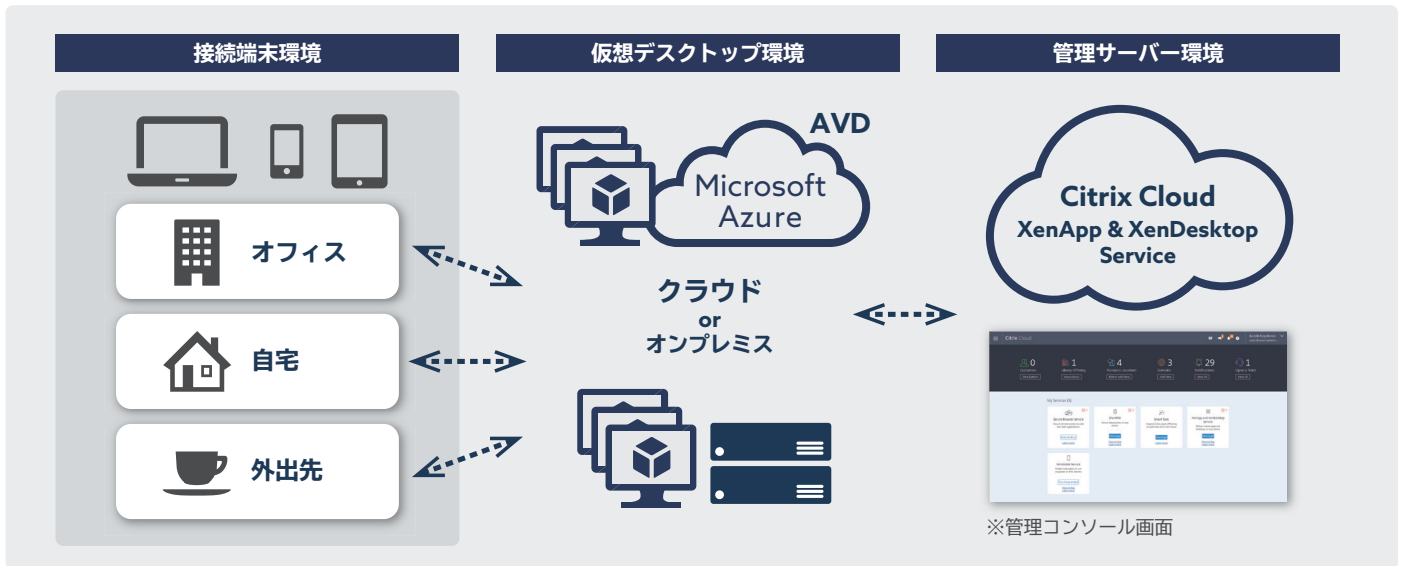

VDI の導入をクラウド環境で検討しませんか？
まずは短期間の PoC で評価検証を！

Citrix Cloud PoC 環境構築サービス (AVD 対応)

VDI の豊富な導入実績をもとに Citrix Cloud を検証するための PoC 環境を構築します。
実環境での評価検証により、本番実現可能なシステムや最適な設計を導き出せます。

サービス概要

豊富な VDI の導入実績をもつ JBS が、お客さま環境での本番導入に向けた評価検討を支援します。
お客さまに合わせてカスタマイズ構築した Citrix Cloud の検証 (PoC) 環境で、VDI 要件実現の可能性を確認できます。

- 本番展開時の最適な設計
- 最適な運用方式のプランニング
- システムの実現可能性調査
- 現実的な投資予測

Citrix Cloud の特長

Citrix Cloud は従来お客さまが管理していた Citrix の管理サーバー群 (Delivery Controller, SQL server, StoreFront, License Server, etc.) の機能を、クラウド上にて Citrix が提供するものです。仮想デスクトップはクラウド、オンプレミス、その両環境で使用できる仕組みを備えています。また Azure Virtual Desktop (以下、AVD) にも対応し、AVD 単体使用時に比べて、ユーザビリティや運用面において大きく機能強化された環境を構築することが可能になります。

Microsoft Azure (AVD) との組み合わせによるメリット

スケーラビリティ
台数の増減が容易

初期構築費用削減
管理サーバ構築不要

管理負荷低減
管理対象機器の減少

災害時事業継続
ロケーションフリー

価格表（税抜）

Citrix Cloud のサービス形態、デスクトップ環境、Microsoft Entra ID の構築有無に応じて、**A**～**F**まで6パターンのメニューを用意し、お客様の要件にあわせた VDI PoC 環境を構築します。