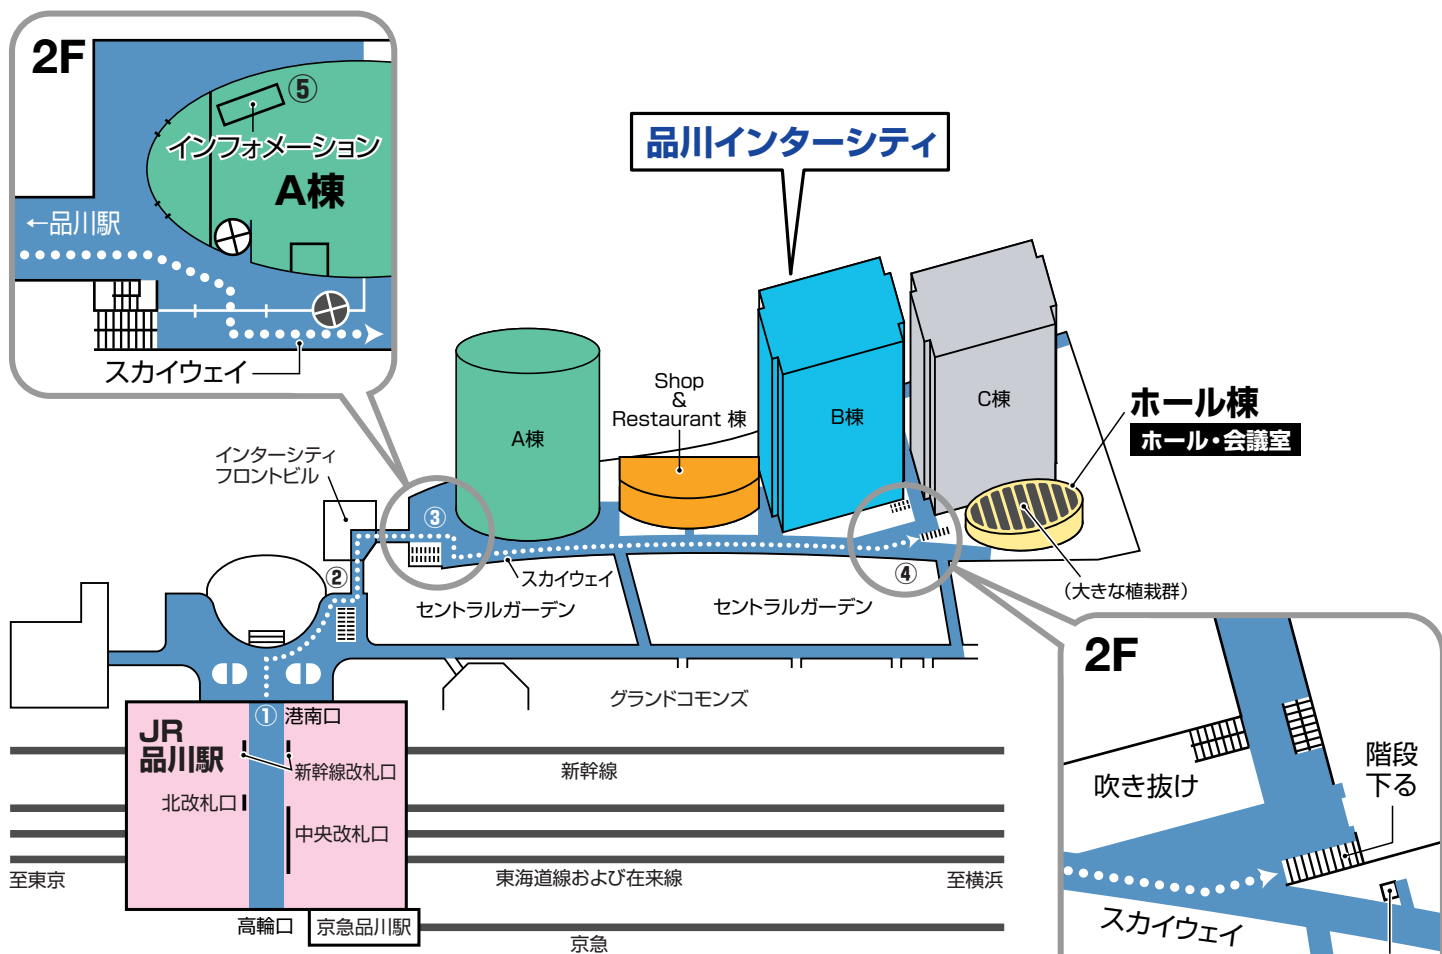

ホール・会議室ご案内図

●ホテルパシフィック

●品川プリンスホテル

.....→
経路

電車（JR在来線・新幹線および京急）でご来館の方法

- ①JR および京急で「品川駅」下車。港南口出口へお進みください。
- ②港南口を出ますと、そのまま品川インターシティ 2Fのスカイウェイに続く歩道橋があります。
- ③品川インターシティ A棟の楕円形のビルがあり、手前の壁面にビル名の表示があります。
スカイウェイを奥に直進してください。(A棟ビル内には入らず、セントラルガーデン側スカイウェイをお進みください)
- ④会議室のご案内がありますので、階段、次にエスカレーターをB1Fまで下りていただくと、会議室の正面玄関がございます。
- ⑤A棟入り口にインフォメーションがございますので、お尋ねください。