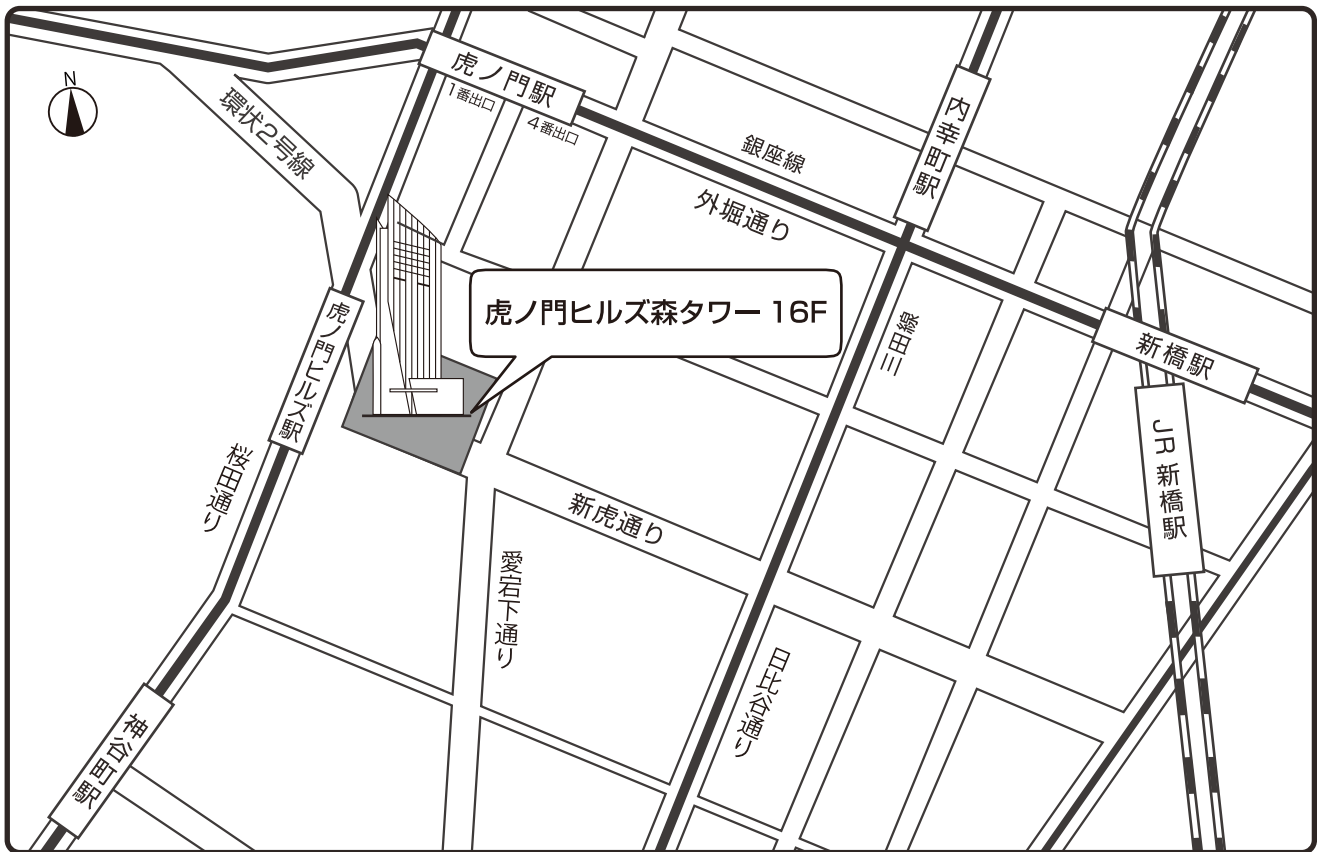

JBS 日本ビジネスシステムズ株式会社

〒105-6316

東京都港区虎ノ門一丁目23番1号 虎ノ門ヒルズ森タワー16F

03-6772-4000(代表) 03-6772-4001(FAX)

■ 銀座線

虎ノ門駅(1番または4番出口)より徒歩5分

■ 日比谷線

虎ノ門ヒルズ駅(A2出口またはB1出口)より徒歩1分

■ 三田線

内幸町駅(A3出口)より徒歩7分

■ JR

新橋駅(烏森口)より徒歩11分