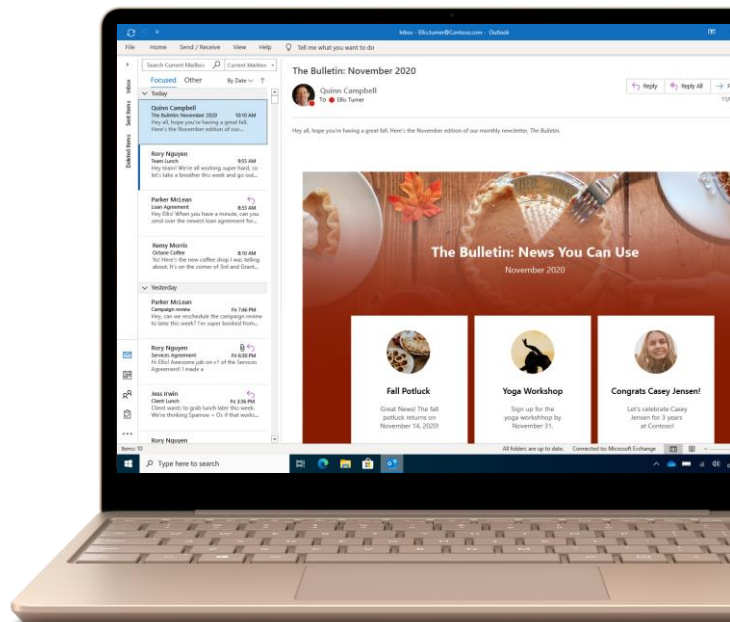

Surface Laptop 史上 最軽量

Surface Laptop Go の魅力

いつものタスクをシンプルに

欲しい機能をすべて搭載した、最軽量の Surface ノート PC。

- 基本のアプリからプロ仕様のソフトウェアまで快適に動作する最新プロセッサ。
- 長時間バッテリー¹と、短時間でフル充電が可能な急速充電機能²。
- Windows Hello や One Touch サインインに対応した Fingerprint Power Button と Instant On 機能で、すばやく作業に復帰。
- 高音質のOmnisonic スピーカー、Dual far-field スタジオ マイク、720p HD のフロント カメラにより、リアルなオンライン会議を実現。
- 業界をリードする快適さを誇るフルサイズのキーボードと、高精度トラックパッドによるスムーズな操作。日本語入力を快適にする“ImeOn” “ImeOff” キー搭載。

美しさと機能性の融合

モダンなカラー バリエーションで、自分らしいスタイルに。広く使えるタッチスクリーンで、作業効率を向上。

- わずか 1,110 g の Surface Laptop Go は、どこにでも持ち歩くことが可能。
- 毎日の使用に耐えるタフなボディと、スタイルに合わせて選べるプラチナ、アイス ブルー、サンドストーン⁶ の 3 カラー。
- 極薄ベゼルと 3:2 アスペクト比の鮮明な 12.4 インチ⁷ PixelSense™ タッチスクリーン ディスプレイは、広く使え、生産性が向上。

さらなる価値を引き出す Surface for Business

IT 管理の時間とコストを削減。
効率的な展開、シンプルなデバイス管理、信頼できる
マイクロソフトのセキュリティ。

- マイクロソフトのオープンソース UEFI⁴ を採用した強化ファームウェア、OS からクラウドまでを保護するセキュリティ機能を活用して、機密情報を適切に管理。
- Microsoft 365*、Windows 10 Pro、Office 365* への投資を最大限に活用。
- 追加料金なしで迅速にデバイスを交換できる、先出しセンドバック⁵ を利用可能。
- Microsoft エンドポイント マネージャー* と DFCI⁴ により、クラウドファーストのデバイス展開と管理を実現。Windows Autopilot を用いて効率的に展開することで、IT 部門の負担を軽減。