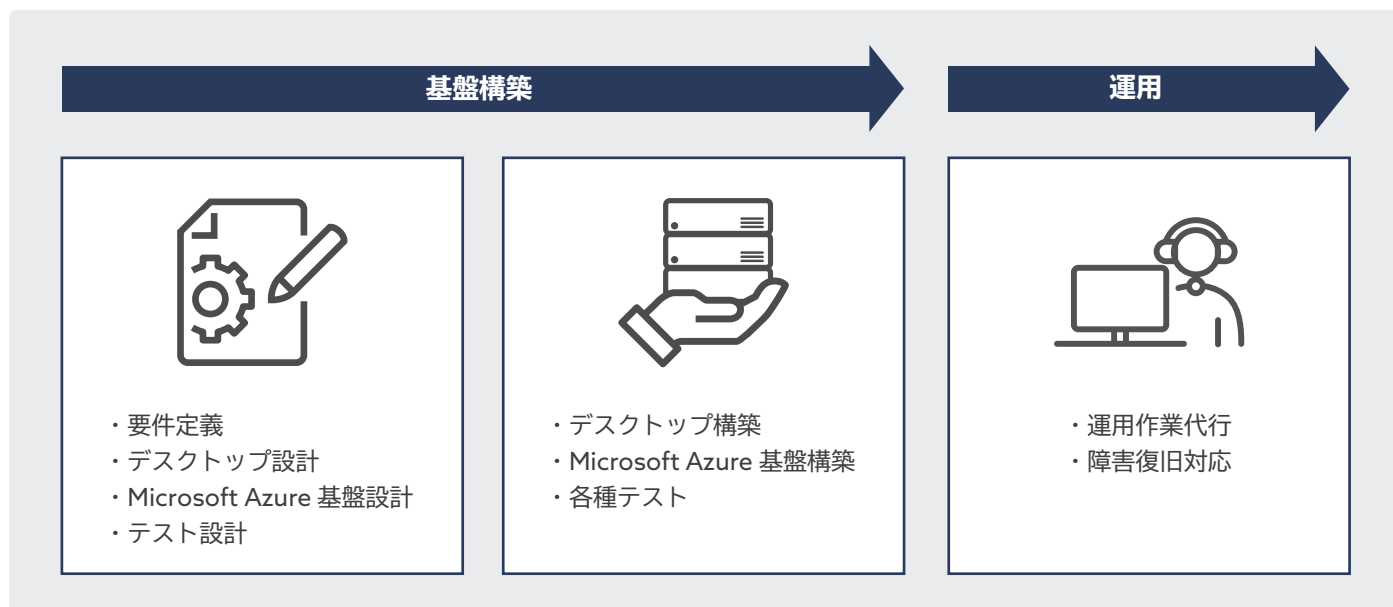

スムーズで安心なリモートワーク導入を

仮想デスクトップ構築 for Azure Virtual Desktop

日本マイクロソフトが提供する Azure Virtual Desktop（以下 AVD）の環境を JBS が構築します。
あらかじめ用意した JBS 独自の設計書をベースに構築するため、安心・安全な AVD 環境を利用することができます。

サービス概要

オンプレミス VDI を利用してクラウドに移行したいお客さまやセキュアで柔軟な VDI 環境を検討中のお客さま向けに、AVD による仮想デスクトップ環境を構築します。