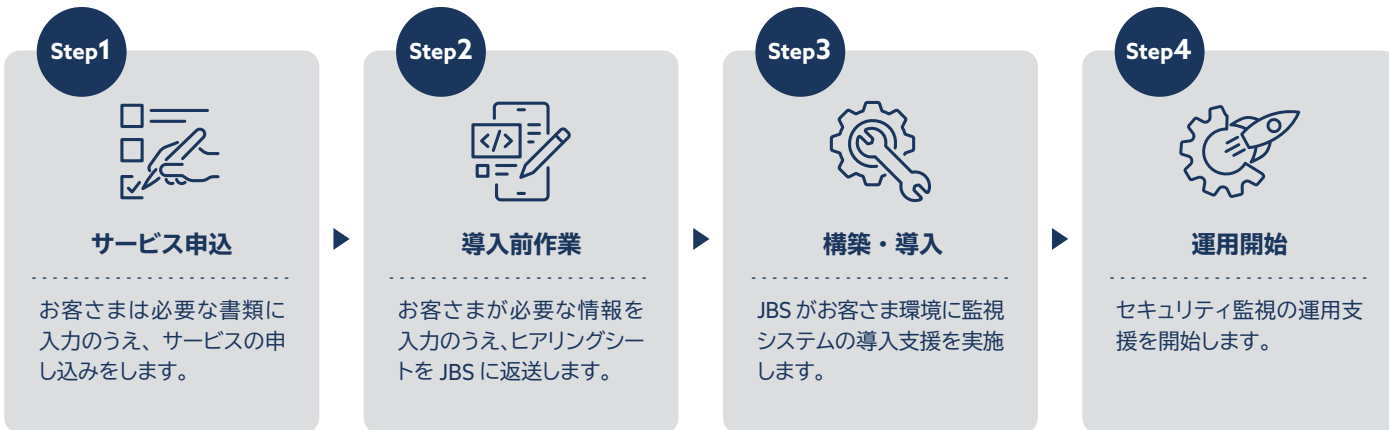

サービスフロー

サービス申し込み完了後、導入前作業として、セキュリティ製品のリモート構築・導入支援を実施します。

お客さまのヒアリングシート回答後、作業用アカウントの提供から最短2週間でリモート構築とテストが完了します。その後、JBSから提供する展開手順書をお客さまが確認しながらセキュリティ製品を監視対象デバイスへ展開していただきますが、必要に応じてJBSがQAサポートを行います。お客さまデバイスへのセキュリティ製品の展開が完了（※）次第、監視対応を開始します。

※ 事前に合意した範囲・台数のデバイスへの展開が完了した時を指します。

価格（税抜）

初期費用は、監視設定などの作業費用です。

月額費用は、導入支援と運用支援および、Microsoft Defender for Business ライセンス費用が含まれます。お客さま環境の端末1台ごとに月額費用がかかります。

	作業内容	価格
初期費用	・ サービス提供準備	¥ 50,000 -
月額費用	・ 導入支援（構築・導入） ・ 運用支援（異常の監視・アラート対応・相談窓口・緊急時の駆け付け・簡易サイバー保険） ・ Microsoft Defender for Business ライセンス費用	¥ 1,949 - / 台（※）

※ すでに Microsoft Defender for Endpoint Plan2 あるいは Microsoft Defender for Business が含まれるライセンスを保有されている場合は、¥ 1,500 - / 台にて導入支援と運用支援を提供します。この場合も初期費用がかかります。

【サイバーセキュリティお助け隊サービス】登録サービス

JBSの「スマートセキュリティお助け隊 for EDR」は、「サイバーセキュリティお助け隊サービス」の登録サービスです。サービス登録番号：2024-006

「サイバーセキュリティお助け隊サービス」は、中小企業に対するサイバー攻撃への対処として不可欠なサービスを、ワンパッケージにまとめた、民間の事業者から提供されるサービスです。詳細はこちらのリンクをご覧ください。（<https://www.ipa.go.jp/security/otasuketai-pr/>）

- 記載されている会社名、製品名、ロゴ等は、各社の登録商標または商標です。
- 製品の仕様は予告なく変更することがあります。あらかじめご了承ください。

お問い合わせ先

日本ビジネスシステムズ株式会社

〒105-5520
東京都港区虎ノ門2-6-1 虎ノ門ヒルズ ステーションタワー 20F
<https://www.jbs.co.jp>