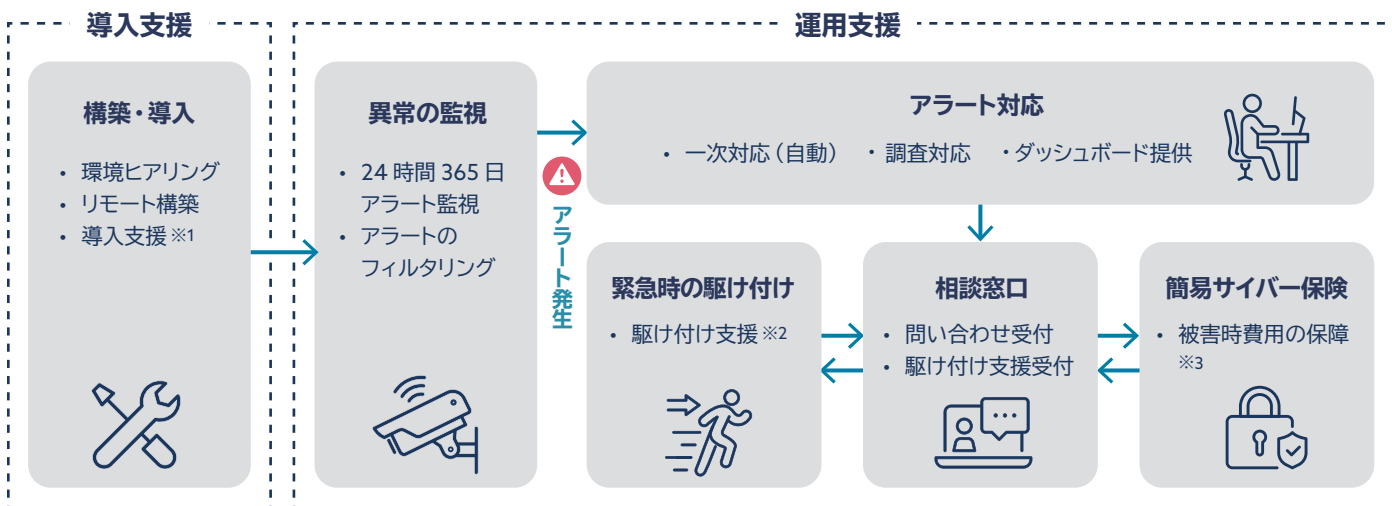

スマートセキュリティお助け隊 for EDR (Endpoint Detection and Response) は、デバイスのセキュリティ対策を、何から始めたらよいかお悩みのお客さまや、サイバー攻撃による被害を最小限に抑えるための運用支援が必要なお客さまへ、セキュリティ製品の導入から監視までをワンパッケージで提供します。

※1 JBS とお客さまによる作業です。 ※2 リモートによる支援の場合があります。 ※3 限度額等、保障には諸条件があります。