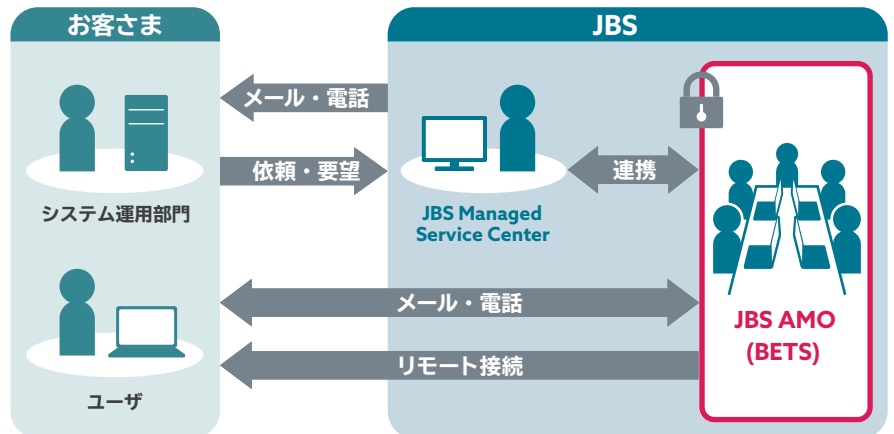

#### 運用・保守

オンサイトでのサポートや、弊社の Basis 専門チーム **BETS**\*1 によるリモートでのサポートによりお客さまの SAP システムの運用・保守サービスを提供します。

\*1 BETS : Basis Experienced Technical Service

### SAP システム 新規導入

ハードウェアの保守期限に伴う老朽化、新機能の導入や法改正の対応等の課題解決に向けて、システムの刷新が定期的に必要なです。これらの対応に向けて SAP システムのアップグレードやハードウェアのリプレース、OS や DB のマイグレーション等による最適なソリューションを提供します。SAP システムだけでなく周辺のハードウェア、ソフトウェアまで含めて、安全な新システムへの切り替えを支援します。

## SAP システム 運用保守

JBS の Basis 専門リモート運用・保守チームである BETS \*1 が、専用のセキュリティーチームよりお客さまからの障害・お問い合わせ対応などを一括して、シェアードにおけるリモートサービスを提供します。また MSC \*2 との連携を取ることで”24 時間 365 日”お客さまの IT インフラ全てを包括してサポートすることも可能です。

\*1 BETS : Basis Experienced Technical Service

\*2 MSC : Management Services Center