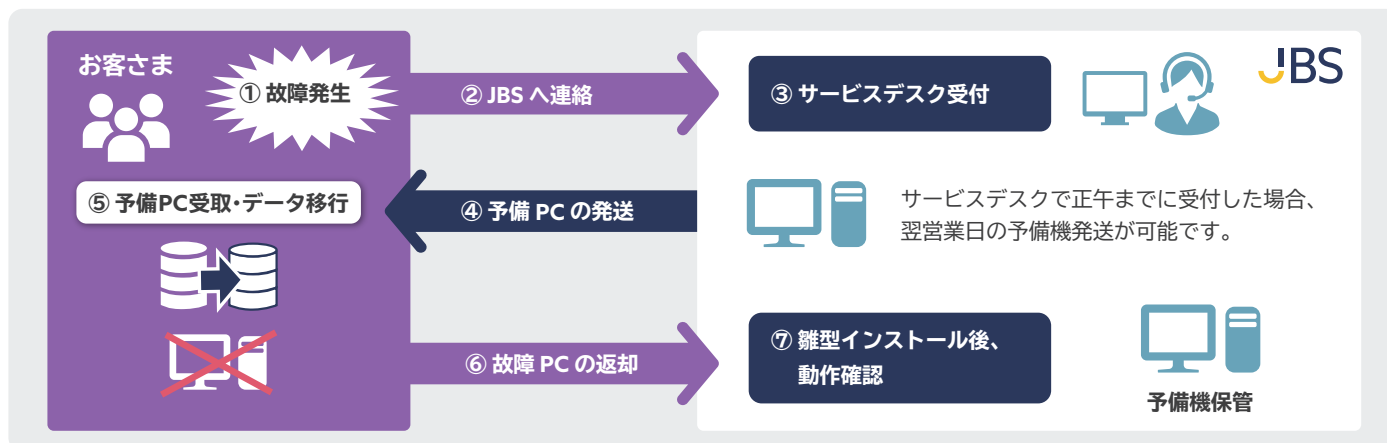

サービスメニュー

設計	基本設計	お客さまへの機器配布、資産管理の基本設計および計画策定を実施
	マスターPC作成支援	設計のもと、マスターPCの作成、キitting作業用のマスターイメージの作成を実施
導入	キitting	お客さまが利用するソフトウェアなどをインストールした状態で雛型となるインストール用データ(マスターイメージ)を作成し、イメージ展開作業、コンピュータ名、IPアドレス、管理ラベル貼付けの実施
	配送	キitting済み機器をお客さま指定場所へ配送
	初期登録	資産管理を行うための管理ツールの提供、管理ツールへの登録、情報公開を実施
運用	資産管理	資産情報をリアルタイムに取得・管理。Webレポートでいつでも状況へのアクセス可能
	申請受付	運用に必要な各種申請(※)運用ワークフローを提供 ※新規利用/返却/故障修理依頼/紛失/利用者変更
	在庫管理	お客さまより端末を預り、各種申請に応じてお客様のもとに送付し、お客さまから返却のあった端末を再度在庫として保管
保守	定期報告	ライフサイクル運用サービス状況についての定期報告の実施
	予備機提供	端末、周辺機器など故障発生時にセットアップ済み予備機を指定場所に送付
返却	機器回収	あらかじめ指定した場所に梱包された機器を業者が回収
	データ消去	ライフサイクルセンターへ故障機器輸送後、専用ソフトによるハードディスク内データ消去作業を実施
	消去証明書発行	廃棄前もしくはレンタル満了時のデータ消去の際に消去証明書を発行

保守サービスの流れ

契約期間中は予備在庫から良品を送付し、故障端末は回収して修理後に予備在庫として保管します。

オンサイトでの交換対応や、ドメイン参加サービス、故障PCのハードディスクデータ救出といったオプションサービスもあります。

価格(税抜)

サービス	単価(月額)
故障時の代替PCのキittingと発送	¥250~/台
在庫保管	¥20,000~
エンドユーザー受付窓口	別途見積もり
新規PC調達(レンタル)	別途見積もり

- 記載されている会社名、製品名、ロゴ等は、各社の登録商標または商標です。
- 製品の仕様は予告なく変更することがあります。あらかじめご了承ください。

お問い合わせ先

日本ビジネスシステムズ株式会社

〒105-5520
東京都港区虎ノ門2-6-1 虎ノ門ヒルズ ステーションタワー 20F
<https://www.jbs.co.jp>