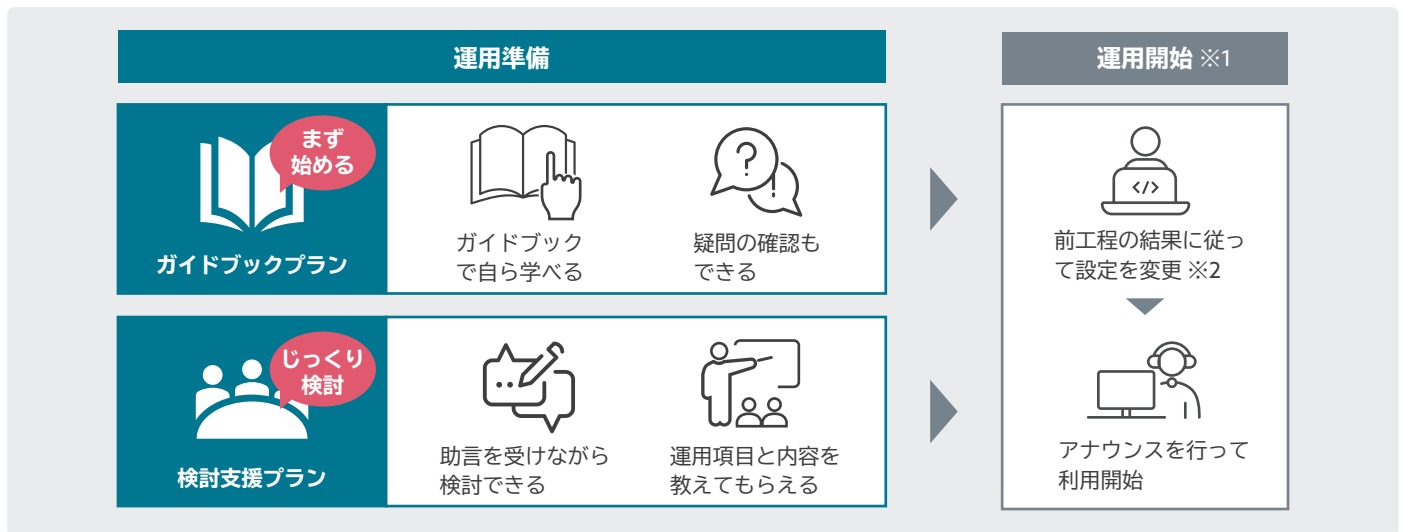

運用に向けた確実な準備を

運用スタートガイド for Microsoft Power Platform

業務をデジタル化するアプリケーションを自ら作り利用していく Microsoft Power Platform(以下、Power Platform)を全社に展開・浸透させるための「運用準備」を支援します。自社の利用方針に沿った初期設定内容と日々発生する運用項目の整理ができます。

サービス概要

Power Platform の標準的な利用方法をまとめたガイドブックが手に入る「ガイドブックプラン」とエンジニアが直接インタビューし検討をガイドする「検討支援プラン」からお客さまに合った方法を選択できる運用準備支援サービスです。