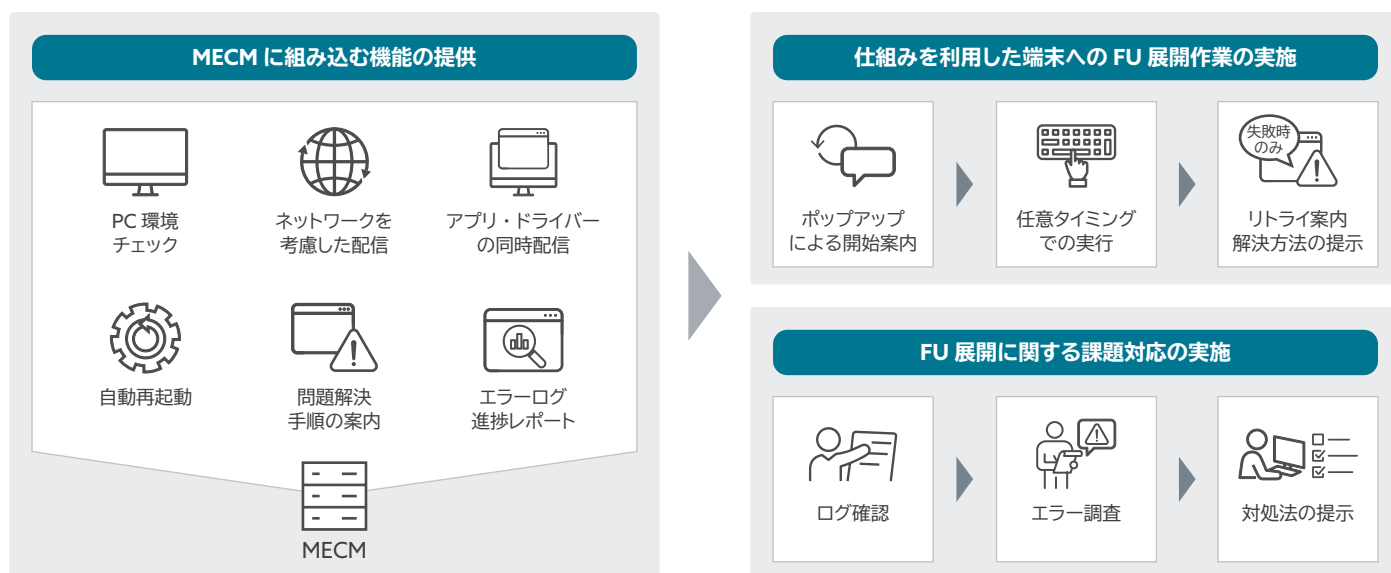

より快適なバージョンアップへ

# エンドポイントアップデート for Windows

Microsoft Endpoint Configuration Manager（以下、MECM）を利用した Windows OS の Feature Update（以下、FU）もしくは Windows 11 アップグレードの展開を JBS オリジナルの仕組みで支援することで、適用率の向上と短期間での展開を実現します。

## サービス概要

適用率の向上を目的として、お客さま保有の MECM に組み込める JBS オリジナルの仕組みと、その仕組みを利用して行う展開作業の支援をセットで提供することで、最短 2 か月で FU 展開や Windows 11 アップグレードを完了させる支援サービスです。

### 問題解決に注力できる

ログ出力などにより端末ごとの状態を確認することで、起きている問題を正確に把握し、IT 部門が対応すべき問題を明確にします。それにより、問題対応への時間が短期化し、最短 2 か月の短期展開が実現します。