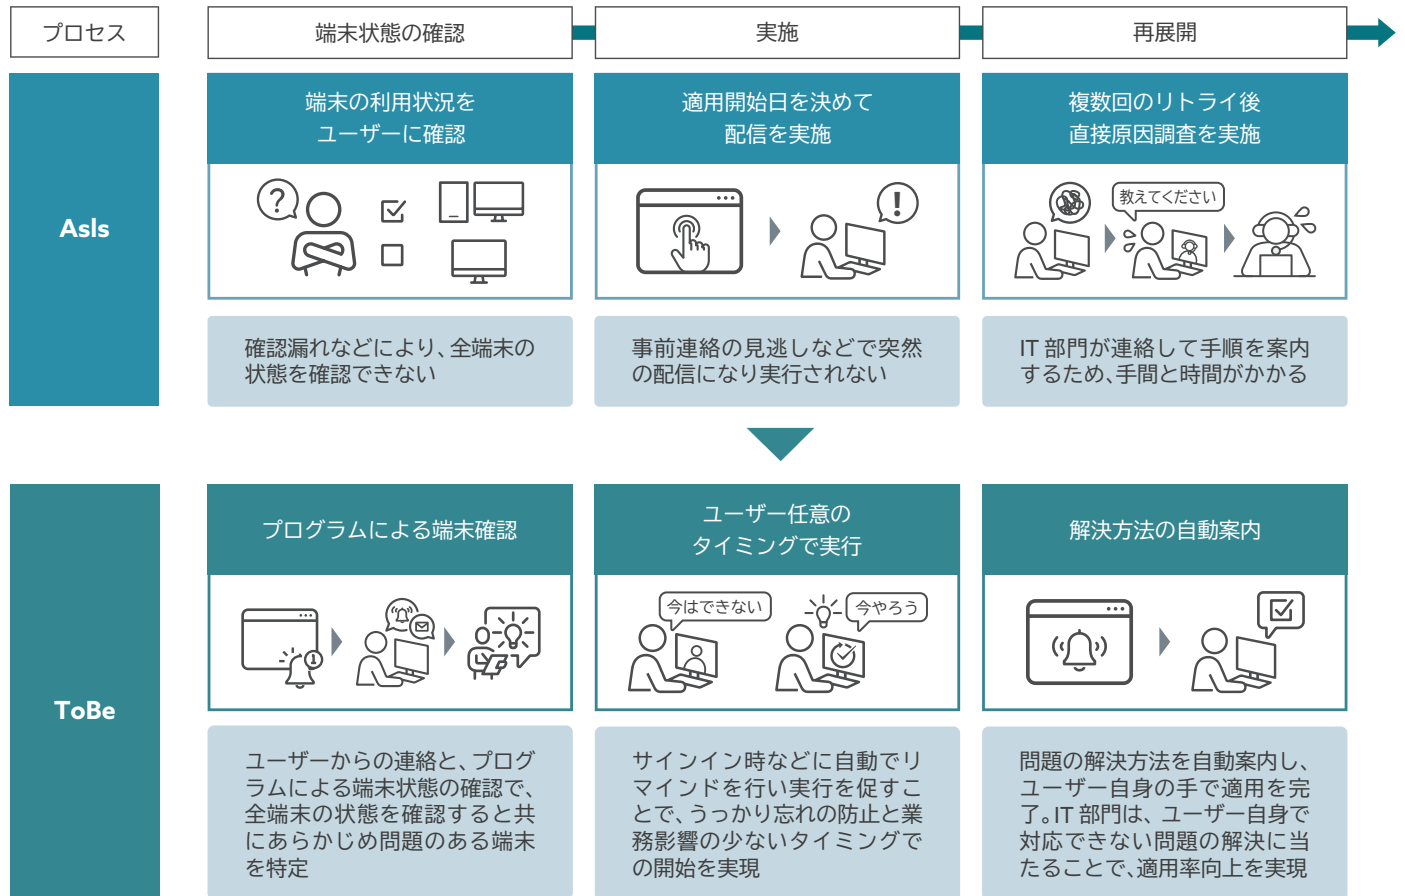

こんなお客さまにおすすめ

ユーザーの適用開始忘れの防止や端末ごとの状態把握を確実にいき、適用率の向上と短期間での展開を実現したいとお考えの方におすすめです。

価格（税抜）

提供単位	価格
Feature Update もしくは Windows 11 アップグレード 1バージョン	¥ 3,700,000 ~
アプリ または ドライバー 1種類	¥ 120,000 ~

例) Feature Update (もしくは Windows 11 アップグレード) 1バージョンとともに、クライアントアプリ 3つ+ドライバー 2つを配布する場合：
Feature Update (もしくは Windows 11 アップグレード) 1バージョン ¥ 3,700,000 +
(クライアントアプリ 3つ × ¥ 120,000 + ドライバー 2つ × ¥ 120,000) = ¥ 4,300,000

前提条件

- ・お客さま環境に、マイクロソフトのサポート対応バージョンで構築されている MECM を利用します
- ・アプリは、クライアント端末インストール時に独自のインストーラーを利用するものを指します
- ・ドライバーは、プリンタドライバーなど業務上利用する入出力デバイスを利用する上で必要なものを指します

- 記載されている会社名、製品名、ロゴ等は、各社の登録商標または商標です。
- 製品の仕様は予告なく変更することがあります。あらかじめご了承ください。

お問い合わせ先

日本ビジネスシステムズ株式会社

〒105-5520
東京都港区虎ノ門2-6-1 虎ノ門ヒルズ ステーションタワー 20F
<https://www.jbs.co.jp>