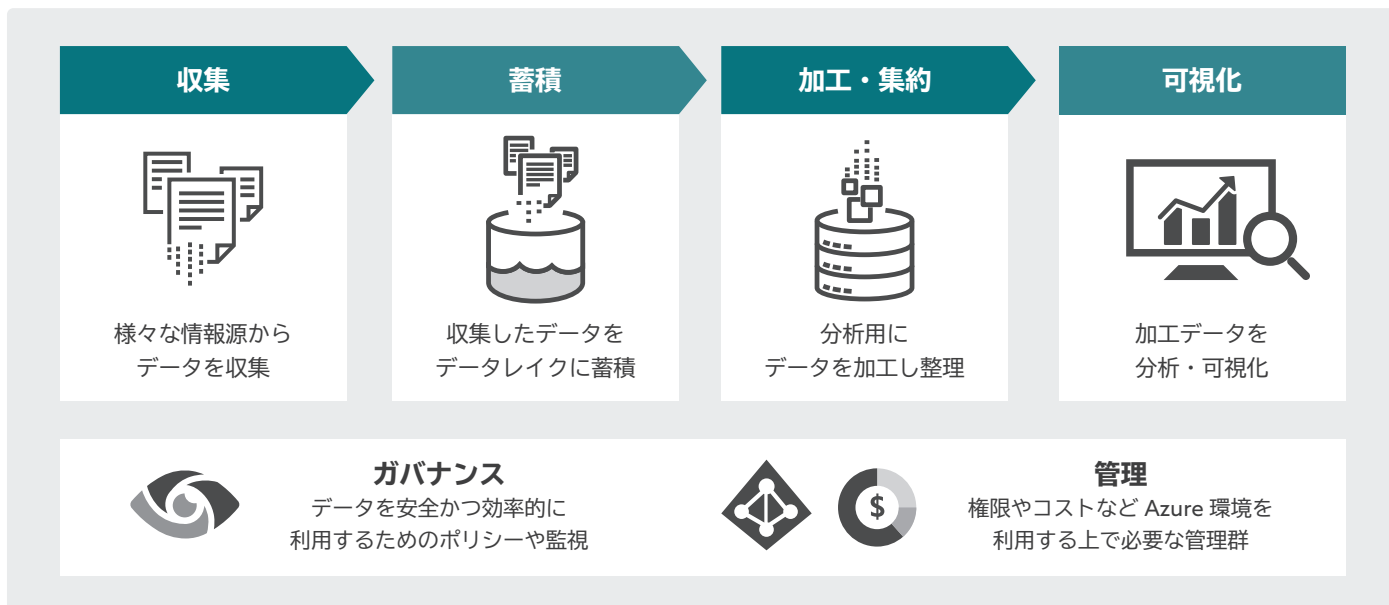

安心して使い続けられる

Microsoft Azure Well - Architected Framework（以下、W-AF）と JBS の知見を掛け合わせた基盤を提供します。ビジネスの成長や分析範囲の広がりの際にも安心して使い続けられます。

運用に困らない

分析基盤を活用していくためのガイドを提供します。また、基盤運用の困りごとに対応する窓口を 2 か月分付属するため、安心してサービスを利用できます。

サービス詳細説明

Azure 基盤設計の基本原則である W-AF と JBS の知見を掛け合わせた環境を提供します。
データ分析プラットフォーム構築プランでは、データ分析を行う上で必要な環境の準備が整います。

POINT
1

欲しいデータがすぐに見つかる環境

Microsoft Purview により、データカタログやリネージュなどのデータガバナンス機能を有効化し、欲しいデータがすぐに見つかる環境を実現します。

POINT
2

一目でわかるダッシュボード

サービスの正常性モニタリングやランニングコストの把握など、管理に必要な機能をまとめたダッシュボードを提供します。

価格（税抜）

プラン	参考価格	参考期間	プラン内容
データ分析プラットフォーム構築プラン	¥ 1,400,000 ~	1か月 ~	データ基盤をクイックに導入し、2か月間の Azure 基盤に関する問い合わせ窓口を用意します。
データ連携・活用オプション	個別見積もり	—	オプションは必要な箇所のみ選択が可能です。