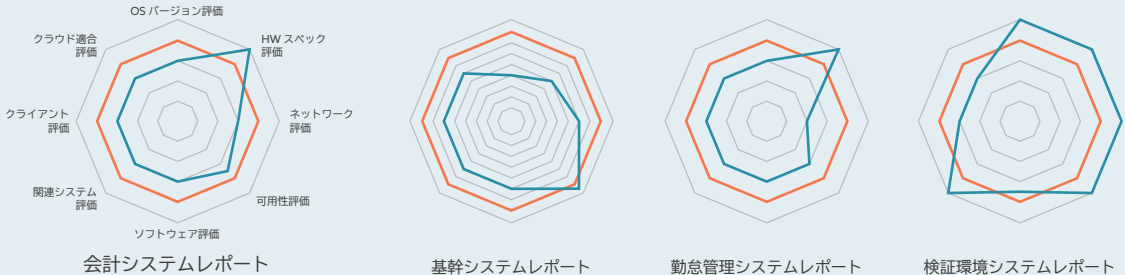

お客さまのオンプレミス、仮想サーバー環境を Azure へ移行してみませんか？

Azure Lift & Shift 適合性アセスメントサービス

Microsoft Azure(以下、Azure)へ移行検討中のお客さまが対象のサービスです。JBS では Azure 向けクラウド導入フレームワーク(CAF)に準拠したアセスメントを実施、お客さまの環境が正しく Azure へ移行できるかどうかを適切に評価し、Azure への移行を支援します。

サービス概要

本サービスでは、Azure 移行を検討中のお客さまにむけ、既存システムが Azure に適合しているかどうかのアセスメントを提供します。移行した場合の Azure 利用料金や移行作業の概算費用、必要に応じて Azure 上に移行するシステムが正常稼働可能かどうかを確認するための検証環境や構築費用など、事前に積算することができます。移行後のお客さまネットワーク概観や、クライアントアクセス経路他、移行に向けたロードマップなどをサポートします。

CAF※に準拠したアセスメント

JBS では、クラウドを活用し DX を成功させるための実証済みガイダンスとして「Microsoft Cloud Adoption Framework(CAF)」を使ったアセスメントを提供しています。従来のオンプレミスで実施してきた運用をクラウド上でそのまま実現しようとすると、想定外のコストがかかることや運用負荷が増加したことが、クラウドサービス利用における課題として挙げられています。このためクラウドネイティブなシステム環境への移行が求められており、JBS では CAF に準拠したアセスメントを実施しています。

※ CAF (クラウド導入フレームワーク) とは、Microsoft Azure を利用する上で、技術的な部分だけではなくビジネス戦略から運用・ガバナンスまでを包含した、クラウドネイティブな開発・運用管理を行うための枠組みのこと。

<Azure 移行アセスメントレポートイメージ>

レポート例