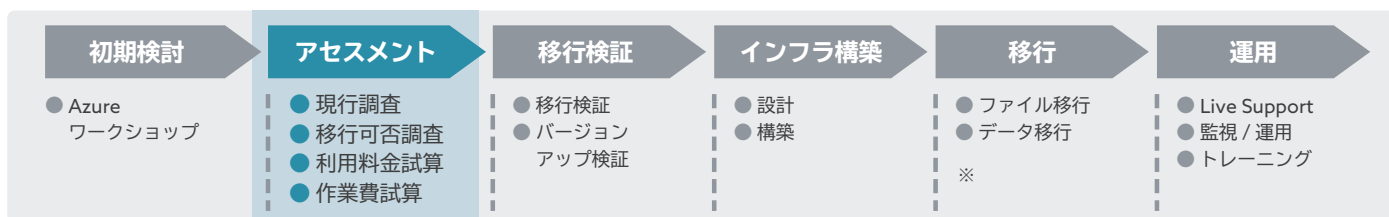

サービスメリット

Azure 上でお客様の現行システムが動作サポートされるかを調査し、コストを算出することで移行の検討がスムーズに行えます。

どのシステムを Azure に
待避できるか判断できる

Azure に移行した場合の
ランニングコストがわかる

移行作業の
費用がイメージできる

サービス対象

サーバー単位で移行アセスメントを実施します。アプリケーション動作検証は、移行前のタイミングに移行検証を実施します。本サービススコープは、以下表の「アセスメント」です。それ以外のサービスを要望される場合は、別途ご相談ください。

※ JBS では CAF に準拠した移行 PoC サービスを提供することができます。別途、ご相談ください。