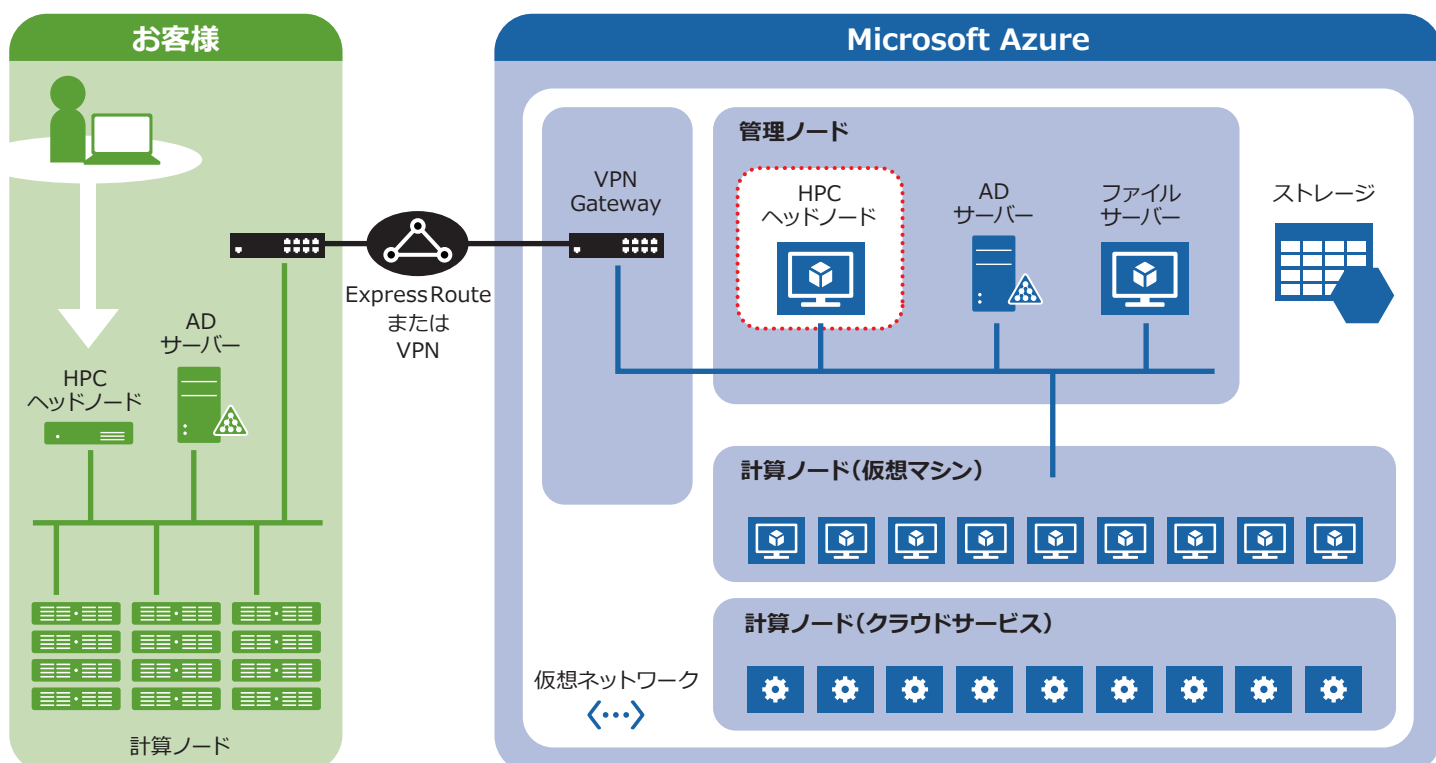

## HPC Azure とは

1. HPC Azure はマイクロソフトの提供するパブリッククラウド「Microsoft Azure」上で、計算を分散・並列実行し高速化するために最適化されたプラットフォームです。Excel 高速化のプラットフォームとしても最適です。(Microsoft AzureとMicrosoft HPC Packにより実現)
2. 保険数理における Embedded Value やリスク量計算など、高性能コンピューティング (HPC) が必要とされる業務で数台から数百台のサーバーを迅速かつ安価に提供することが可能です。
3. Microsoft Azure を使うことで、わずか数分でサーバー環境を提供し、必要な時に必要な台数のサーバーを必要な時間だけ使うことができるため、初期費用と納期を大幅に短縮することが可能です。更に「明日、100CPU 増やしたい!」といった突発的なニーズも HPC Azure であれば、簡単に対応することが可能です。

## HPC Azure ハイブリッド構成例

1. グラフィカルな管理ツールにより容易に大規模な HPC 環境の実現が可能
2. オンプレミス・クラウド環境との統合管理が可能
3. Microsoft Azure の東日本 DC (関東)、西日本 DC (関西)を利用することにより BCP 環境の実現が可能