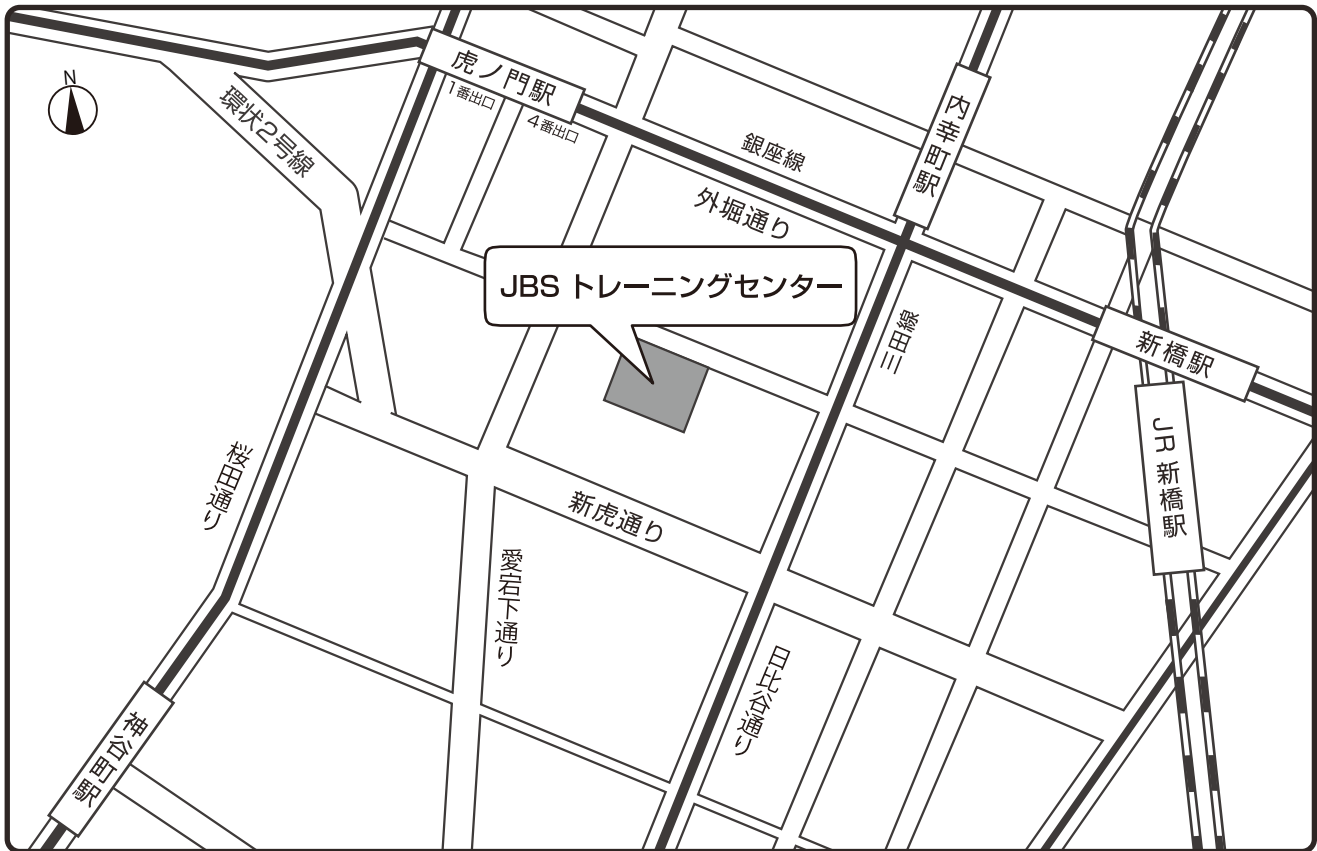

JBS 日本ビジネスシステムズ株式会社

JBSトレーニングセンター

〒105-0003

東京都港区西新橋2-3-1 マークライト虎ノ門9F

- 銀座線 虎ノ門駅 (1番または4番出口) より徒歩5分
- 日比谷線 虎ノ門ヒルズ駅 B4出口より徒歩4分、A2出口より徒歩6分
- 三田線 内幸町駅 (A3出口) より徒歩5分
- JR 新橋駅 (烏森口) より徒歩8分