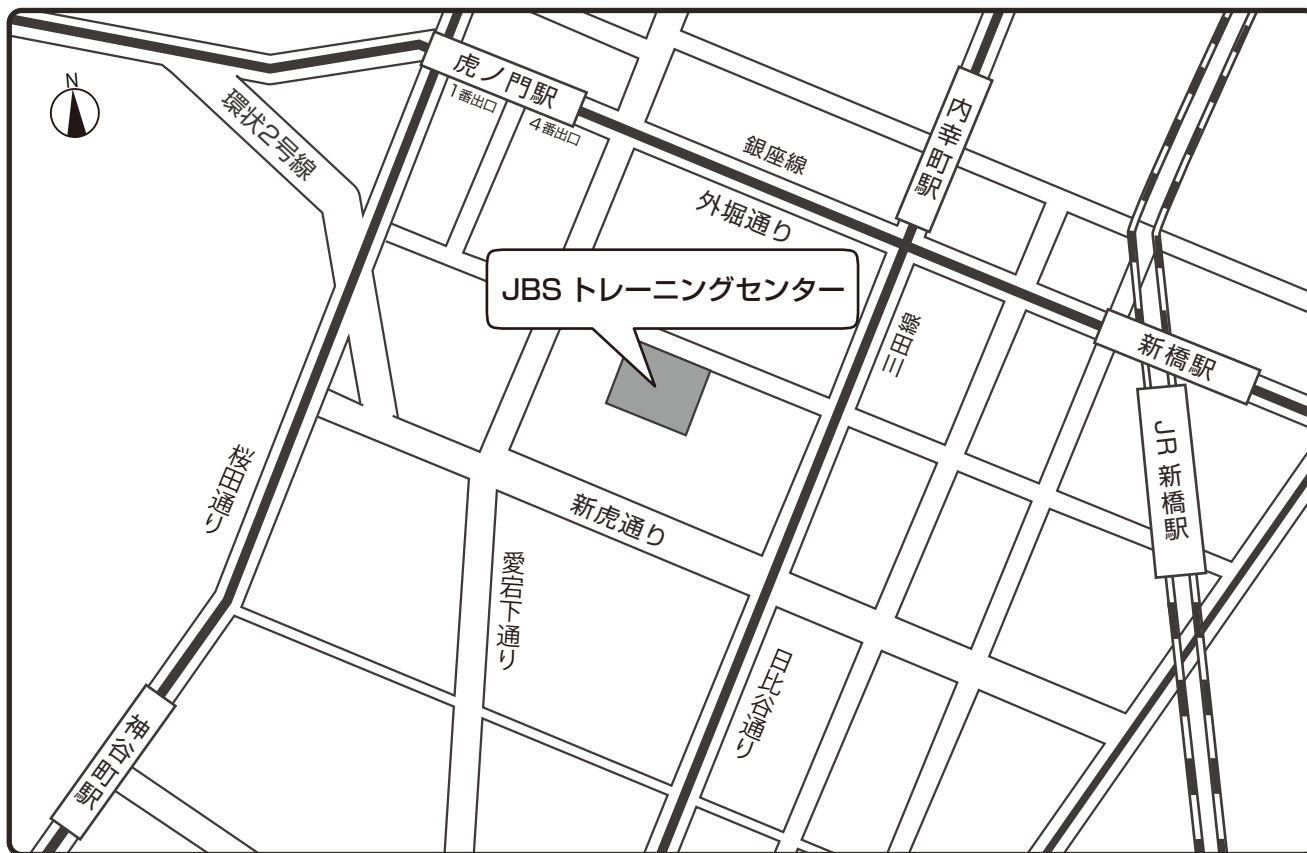

JBS 日本ビジネスシステムズ株式会社

JBSトレーニングセンター

〒105-0003

東京都港区西新橋2-3-1 マークライト虎ノ門9F

■ 銀座線 虎ノ門駅 1・4番 出口より徒歩 5分

■ 日比谷線 神谷町駅 3番 出口より徒歩13分

■ 三田線 内幸町駅 A3 出口より徒歩 5分

■ JR 新橋駅 烏森口出口より徒歩 8分