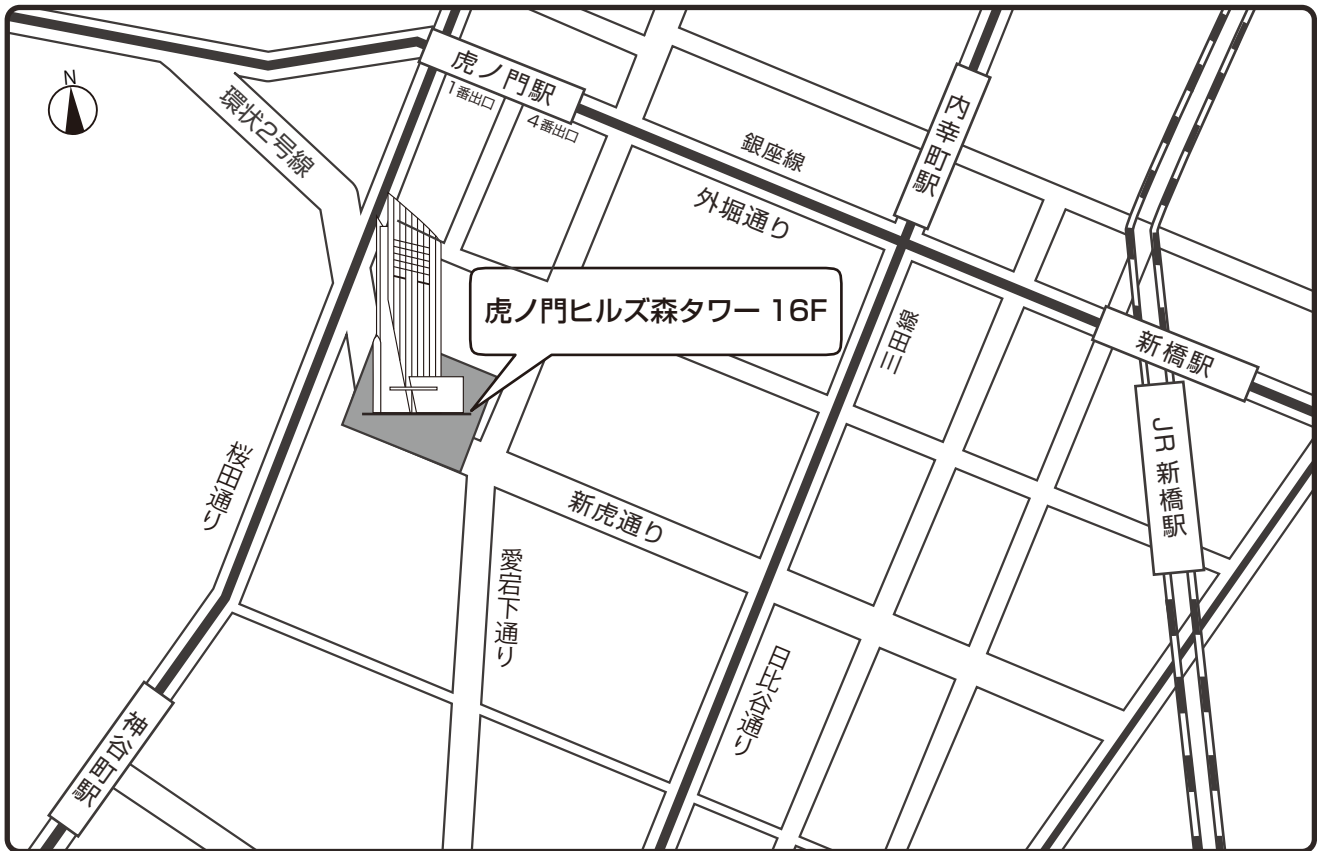

# JBS 日本ビジネスシステムズ株式会社

〒105-6316

東京都港区虎ノ門一丁目23番1号 虎ノ門ヒルズ森タワー16F

03-6772-4000(代表) 03-6772-4001(FAX)

■ 銀座線 虎ノ門駅 1・4番 出口より徒歩 5分

■ 日比谷線 神谷町駅 3番 出口より徒歩 6分

■ 三田線 内幸町駅 A3 出口より徒歩 7分

■ JR 新橋駅 烏森口出口より徒歩 11分